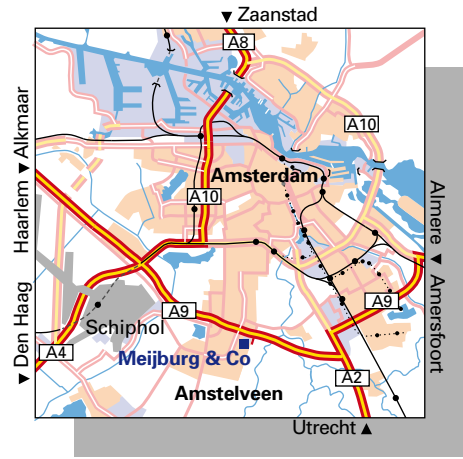

Meijburg & Co
Belastingadviseurs

Amstelveen

Laan van Langerhuize 9
1186 DS Amstelveen
Telefoon: (088) 909 10 00