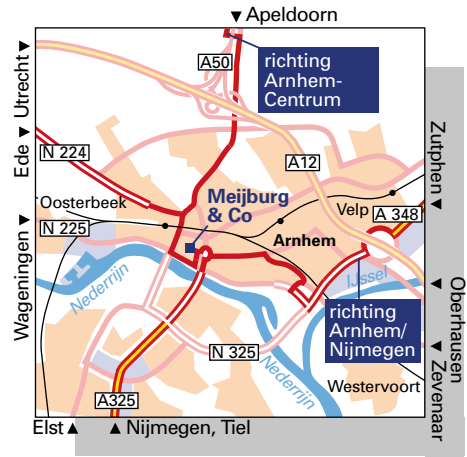

Meijburg & Co
Tax & Legal

Arnhem

Building 026
Koningstraat 28-2
6811 DG Arnhem
Telefoon: (088) 909 36 00